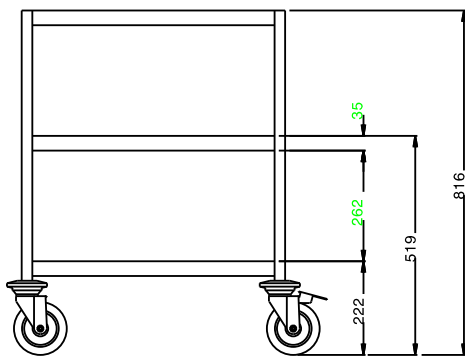

Descripción

Artículo No.

Construido en acero inox. AISI 304. Estructura en tubo de 25mm, completamente soldado. Los estantes son sin costuras y silencioso, con bordes hacia arriba. Los estantes están soldados a la estructura. 4 ruedas giratorias de 125mm, dos con freno, con paragolpes gris de plástico en ruedas. Tamaño de las estanterías: 600x600, para acomodar cestas de lavavajillas. Capacidad de carga: 100 kg, uniformemente distribuidos.

Características técnicas

- Estructura en tubo de acero inoxidable de 25 mm de diámetro totalmente soldada.
- Capacidad de carga de 100 kg distribuida de modo uniforme.
- Estantes insonorizados con bordes de doble plegado soldados a la estructura.
- Estantes de 600x600 mm.
- 4 ruedas giratorias de 125 mm de diámetro con paragolpes, dos con freno.

Construcción

- Construido completamente en acero inoxidable AISI 304.

Aprobación: _____

Alzado

Lateral

Planta

Info

Dimensiones externas, ancho

361214 (STR603) 695 mm

Dimensiones externas, fondo 695 mm

Dimensiones externas, alto 816 mm

Material de la rueda: Cincado

Diámetro de la rueda Ø 125

Peso neto 23 kg