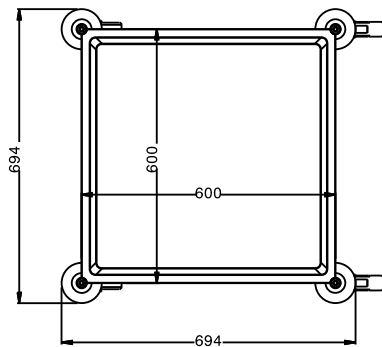

Descripción

Artículo No.

Construido en acero inox. AISI 304. Estructura en tubo de 25mm, completamente soldado. Los estantes son sin costuras y silencioso, con bordes hacia arriba. Los estantes están soldados a la estructura. 4 ruedas giratorias de 125mm, dos con freno, con paragolpes gris de plástico en ruedas. Tamaño de las estanterías: 600x600, para acomodar cestas de lavavajillas. Capacidad de carga: 100 kg, uniformemente distribuidos.

Características técnicas

- Estructura en tubo de acero inoxidable de 25 mm de diámetro totalmente soldada.
- Capacidad de carga de 100 kg distribuida de modo uniforme.
- Estantes insonorizados con bordes de doble plegado soldados a la estructura.
- Estantes de 600x600 mm.
- 4 ruedas giratorias de 125 mm de diámetro con paragolpes, dos con freno.

Construcción

- Construido completamente en acero inoxidable AISI 304.

Aprobación: _____

Alzado

Lateral

Planta

Info

Dimensiones externas, ancho

361214 (STR603) 695 mm

Dimensiones externas, fondo 695 mm

Dimensiones externas, alto 816 mm

Material de la rueda: Cincado

Diámetro de la rueda Ø 125

Peso neto 23 kg